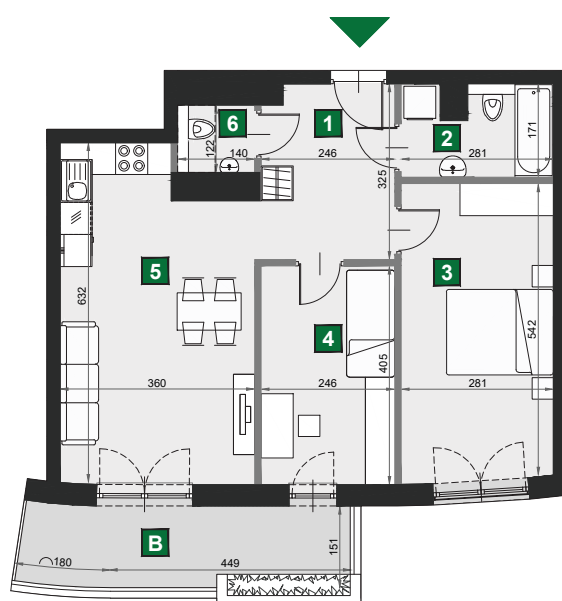

## C 183

budynek	A
piętro	4
mieszkanie	C183
liczba pokoi	3

<b>B</b> balkon	9,33 m <sup>2</sup>
<b>1</b> przedpokój	8,00 m <sup>2</sup>
<b>2</b> łazienka	4,42 m <sup>2</sup>
<b>3</b> sypialnia	15,50 m <sup>2</sup>
<b>4</b> sypialnia	9,96 m <sup>2</sup>
<b>5</b> pokój dzienny z aneksem kuch.	21,18 m <sup>2</sup>
<b>6</b> wc	1,71 m <sup>2</sup>

powierzchnia	60,77 m <sup>2</sup>
cena brutto	522 622 zł

0 1 2 [m]